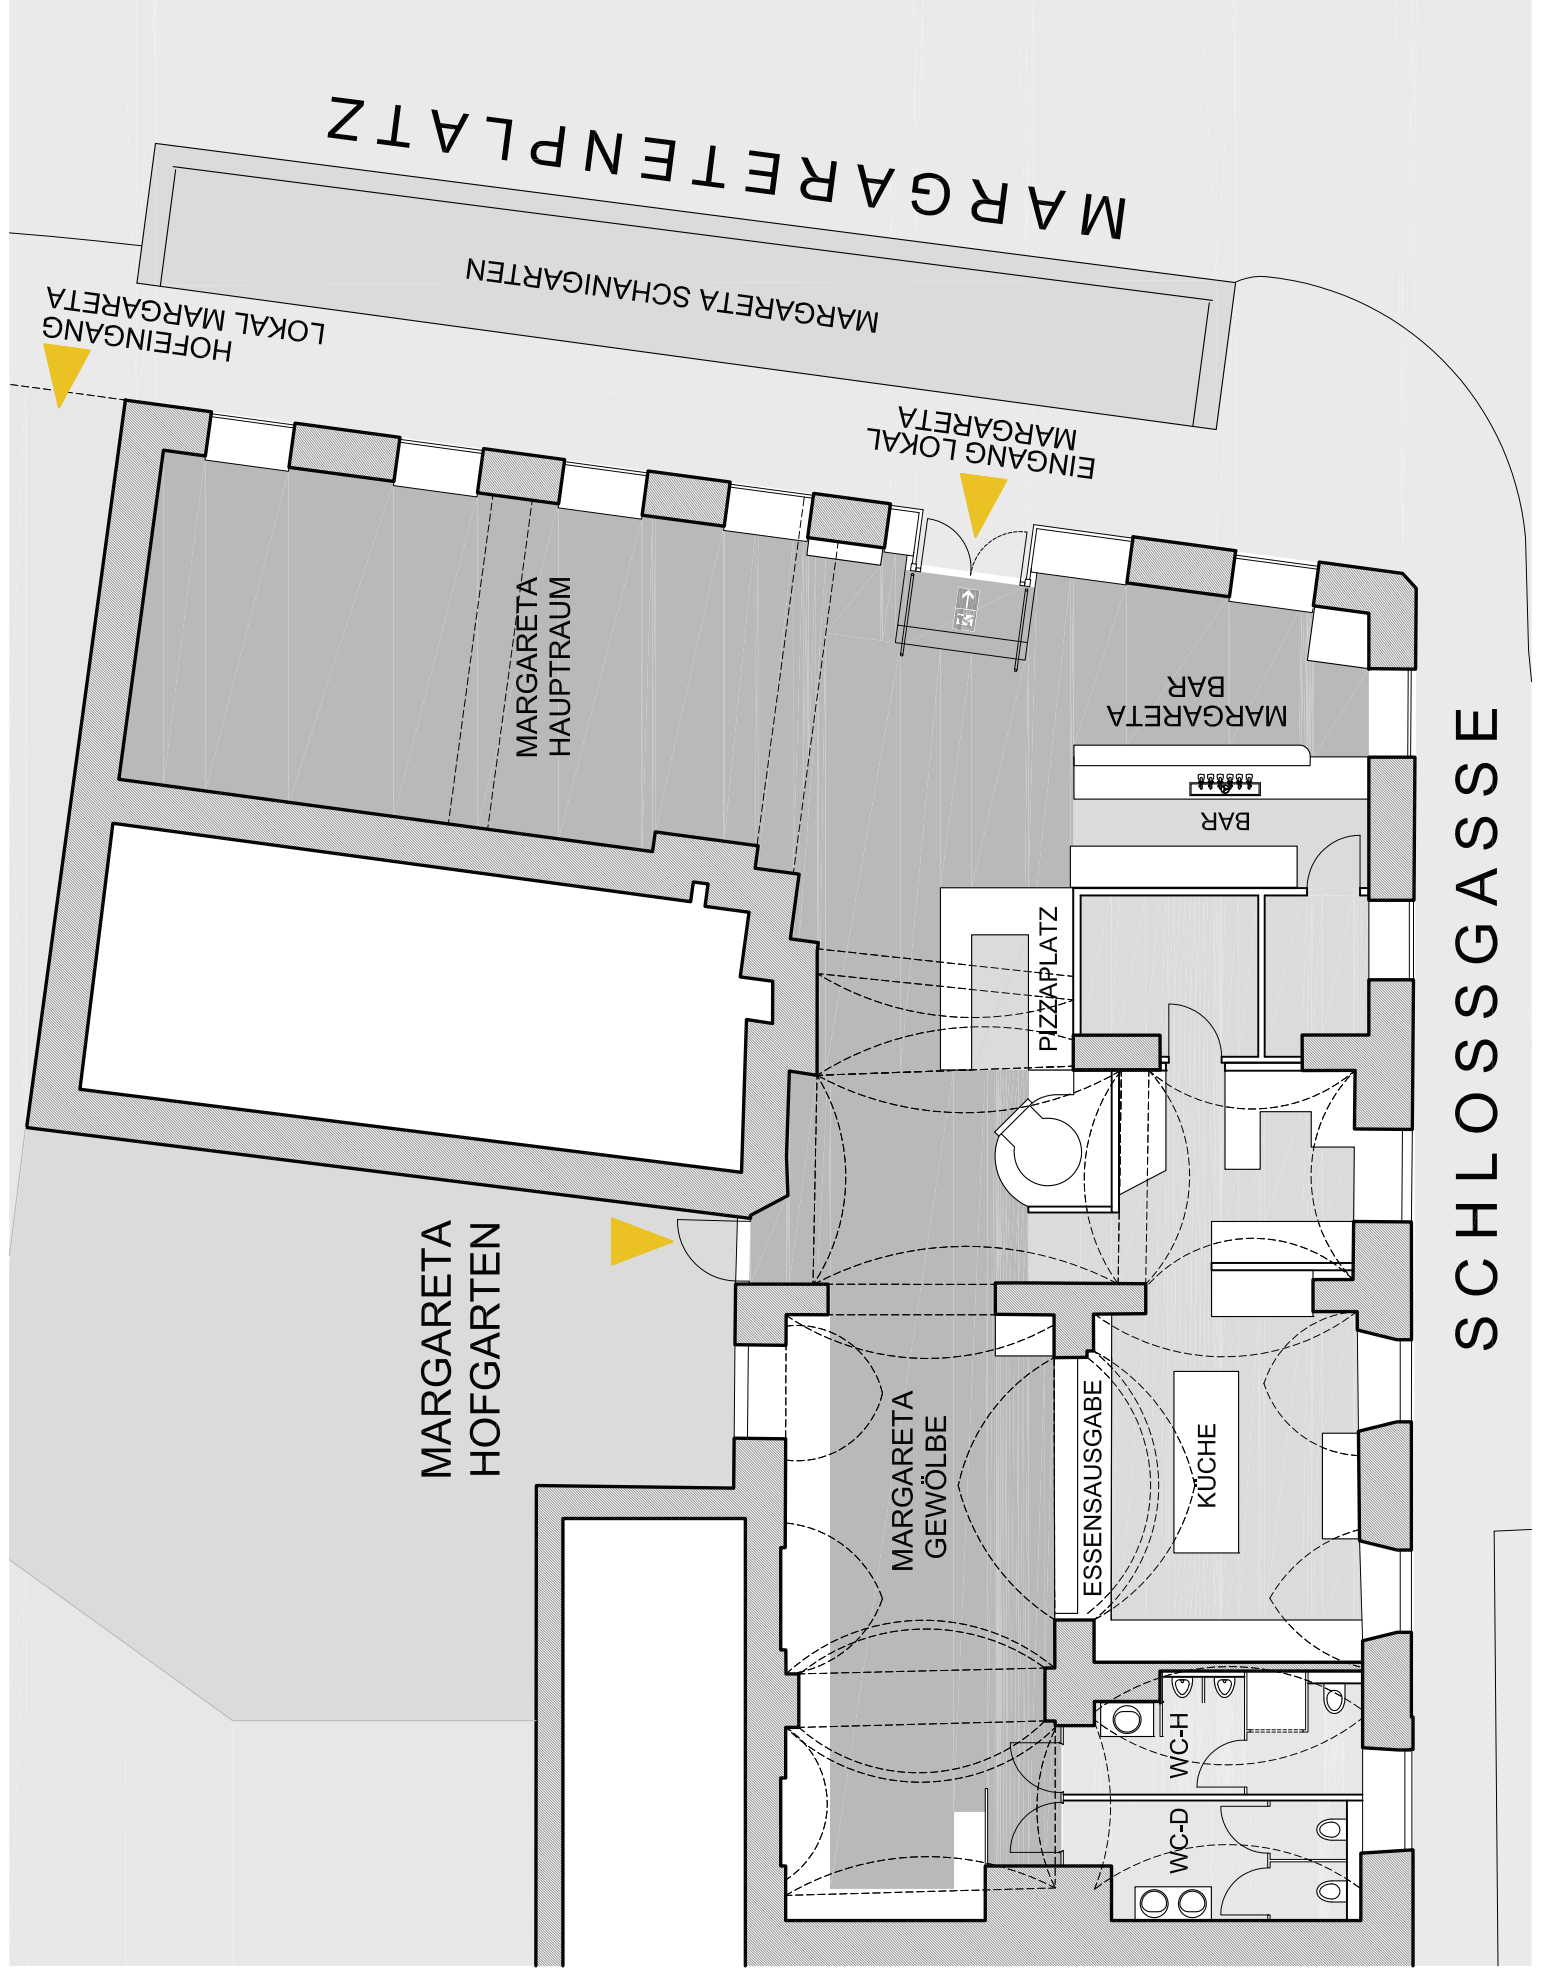

MARGARETENPLATZ

MARGARETA SCHANIGARTEN

HOFEINGANG  
LOKAL MARGARETA

EINGANG LOKAL  
MARGARETA

MARGARETA  
HAUPTRAUM

MARGARETA  
BAR

BAR

PIZZAPLATZ

MARGARETA  
HOFGARTEN

SCHLOSSGASSE

MARGARETA  
GEWÖLBE

ESSENSAUSGABE

KÜCHE

WC-H

WC-D

Kellneroffice

MARGARETA  
HAUPTTRAUM  
56 PERSONEN

Garderobe

EINGANG LOKAL  
MARGARETA

MARGARETA  
HAUPTRAUM  
70 PERSONEN

Garderobe

38

32

BUFFET

EINGANG LOKAL  
MARGARETA

MARGARETA  
HAUPTRAUM  
64 PERSONEN

BUFFET

Garderobe

EINGANG LOKAL  
MARGARETA

MARGARETA  
HAUPTRAUM  
76 PERSONEN

Garderobe

EINGANG LOKAL  
MARGARETA