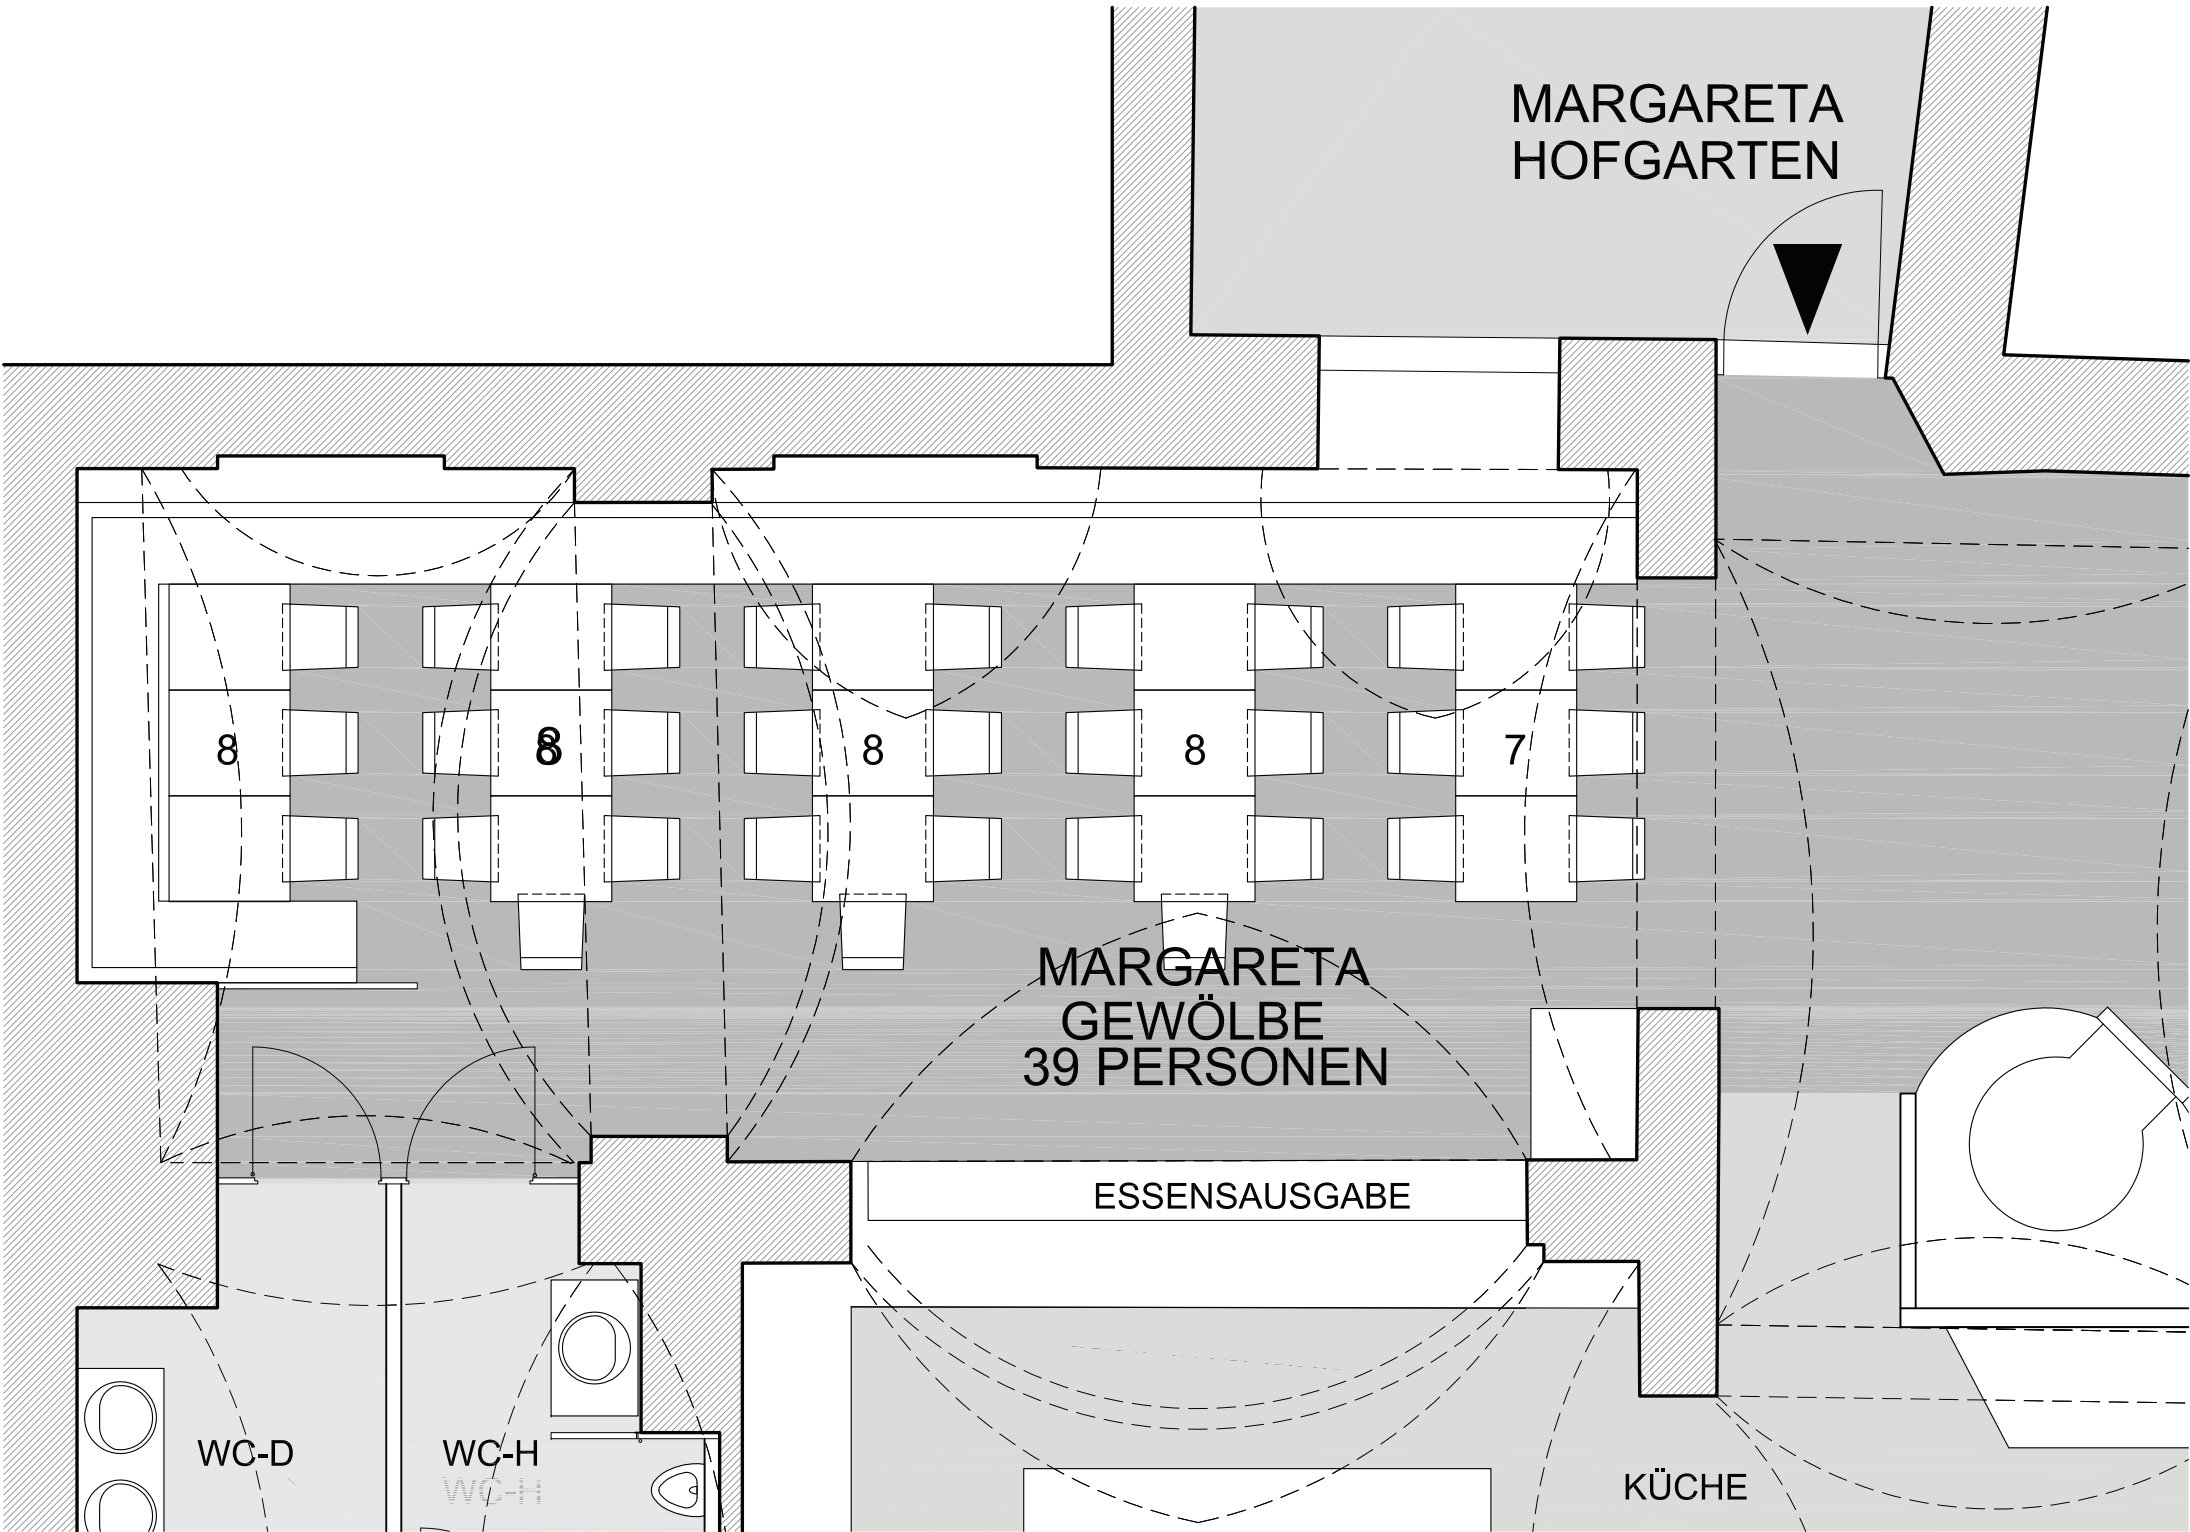

MARGARETA  
HAUPTRAUM  
92 PERSONEN

EINGANG LOKAL  
MARGARETA

MARGARETA  
HOFGARTEN

MARGARETA  
GEWÖLBE  
29 PERSONEN

ESSENSAUSGABE

WC-D

WC-H

KÜCHE

MARGARETA  
HOFGARTEN

MARGARETA  
GEWÖLBE  
39 PERSONEN

ESSENSAUSGABE

KÜCHE

WC-D

WC-H  
WC-H

8

8

8

8

7

MARGARETA  
HOFGARTEN

MARGARETA  
GEWÖLBE  
34 PERSONEN

ESSENSAUSGABE

KÜCHE

WC-D

WC-H

WC-H

MARGARETA  
HOFGARTEN

13

10

10

MARGARETA  
GEWÖLBE  
33 PERSONEN

ESSENSAUSGABE