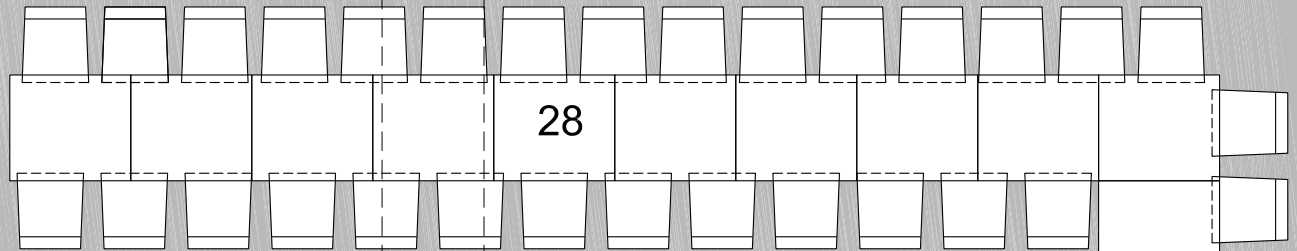

MARGARETA  
HOFGARTEN

SCHLOSSGASSE

MARGARETA  
GEWÖLBE

ESSENSAUSGABE

KÜCHE

WC-H

WC-D

Kellneroffice

MARGARETA  
HAUPTTRAUM  
56 PERSONEN

Garderobe

EINGANG LOKAL  
MARGARETA

MARGARETA  
HAUPTRAUM  
70 PERSONEN

Garderobe

38

32

BUFFET

EINGANG LOKAL  
MARGARETA

MARGARETA  
HAUPTRAUM  
64 PERSONEN

BUFFET

Garderobe

EINGANG LOKAL  
MARGARETA

MARGARETA  
HAUPTRAUM  
76 PERSONEN

Garderobe

EINGANG LOKAL  
MARGARETA

MARGARETA  
HAUPTRAUM  
92 PERSONEN

EINGANG LOKAL  
MARGARETA

MARGARETA  
HOFGARTEN

MARGARETA  
GEWÖLBE  
29 PERSONEN

ESSENSAUSGABE

WC-D

WC-H

KÜCHE