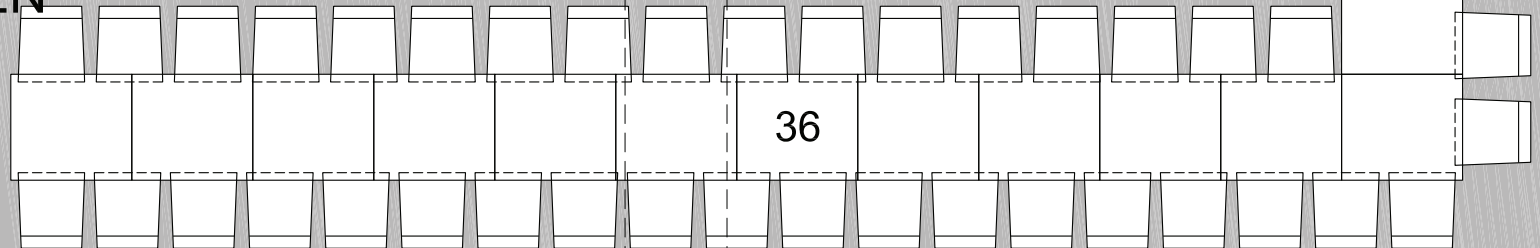

MARGARETA  
HAUPTTRAUM  
56 PERSONEN

Garderobe

EINGANG LOKAL  
MARGARETA

MARGARETA  
HAUPTRAUM  
70 PERSONEN

Garderobe

38

32

BUFFET

EINGANG LOKAL  
MARGARETA

MARGARETA  
HAUPTRAUM  
64 PERSONEN

BUFFET

Garderobe

EINGANG LOKAL  
MARGARETA

MARGARETA  
HAUPTRAUM  
76 PERSONEN

Garderobe

EINGANG LOKAL  
MARGARETA

MARGARETA  
HAUPTRAUM  
92 PERSONEN

EINGANG LOKAL  
MARGARETA

MARGARETA  
HOFGARTEN

MARGARETA  
GEWÖLBE  
29 PERSONEN

ESSENSAUSGABE

WC-D

WC-H

KÜCHE