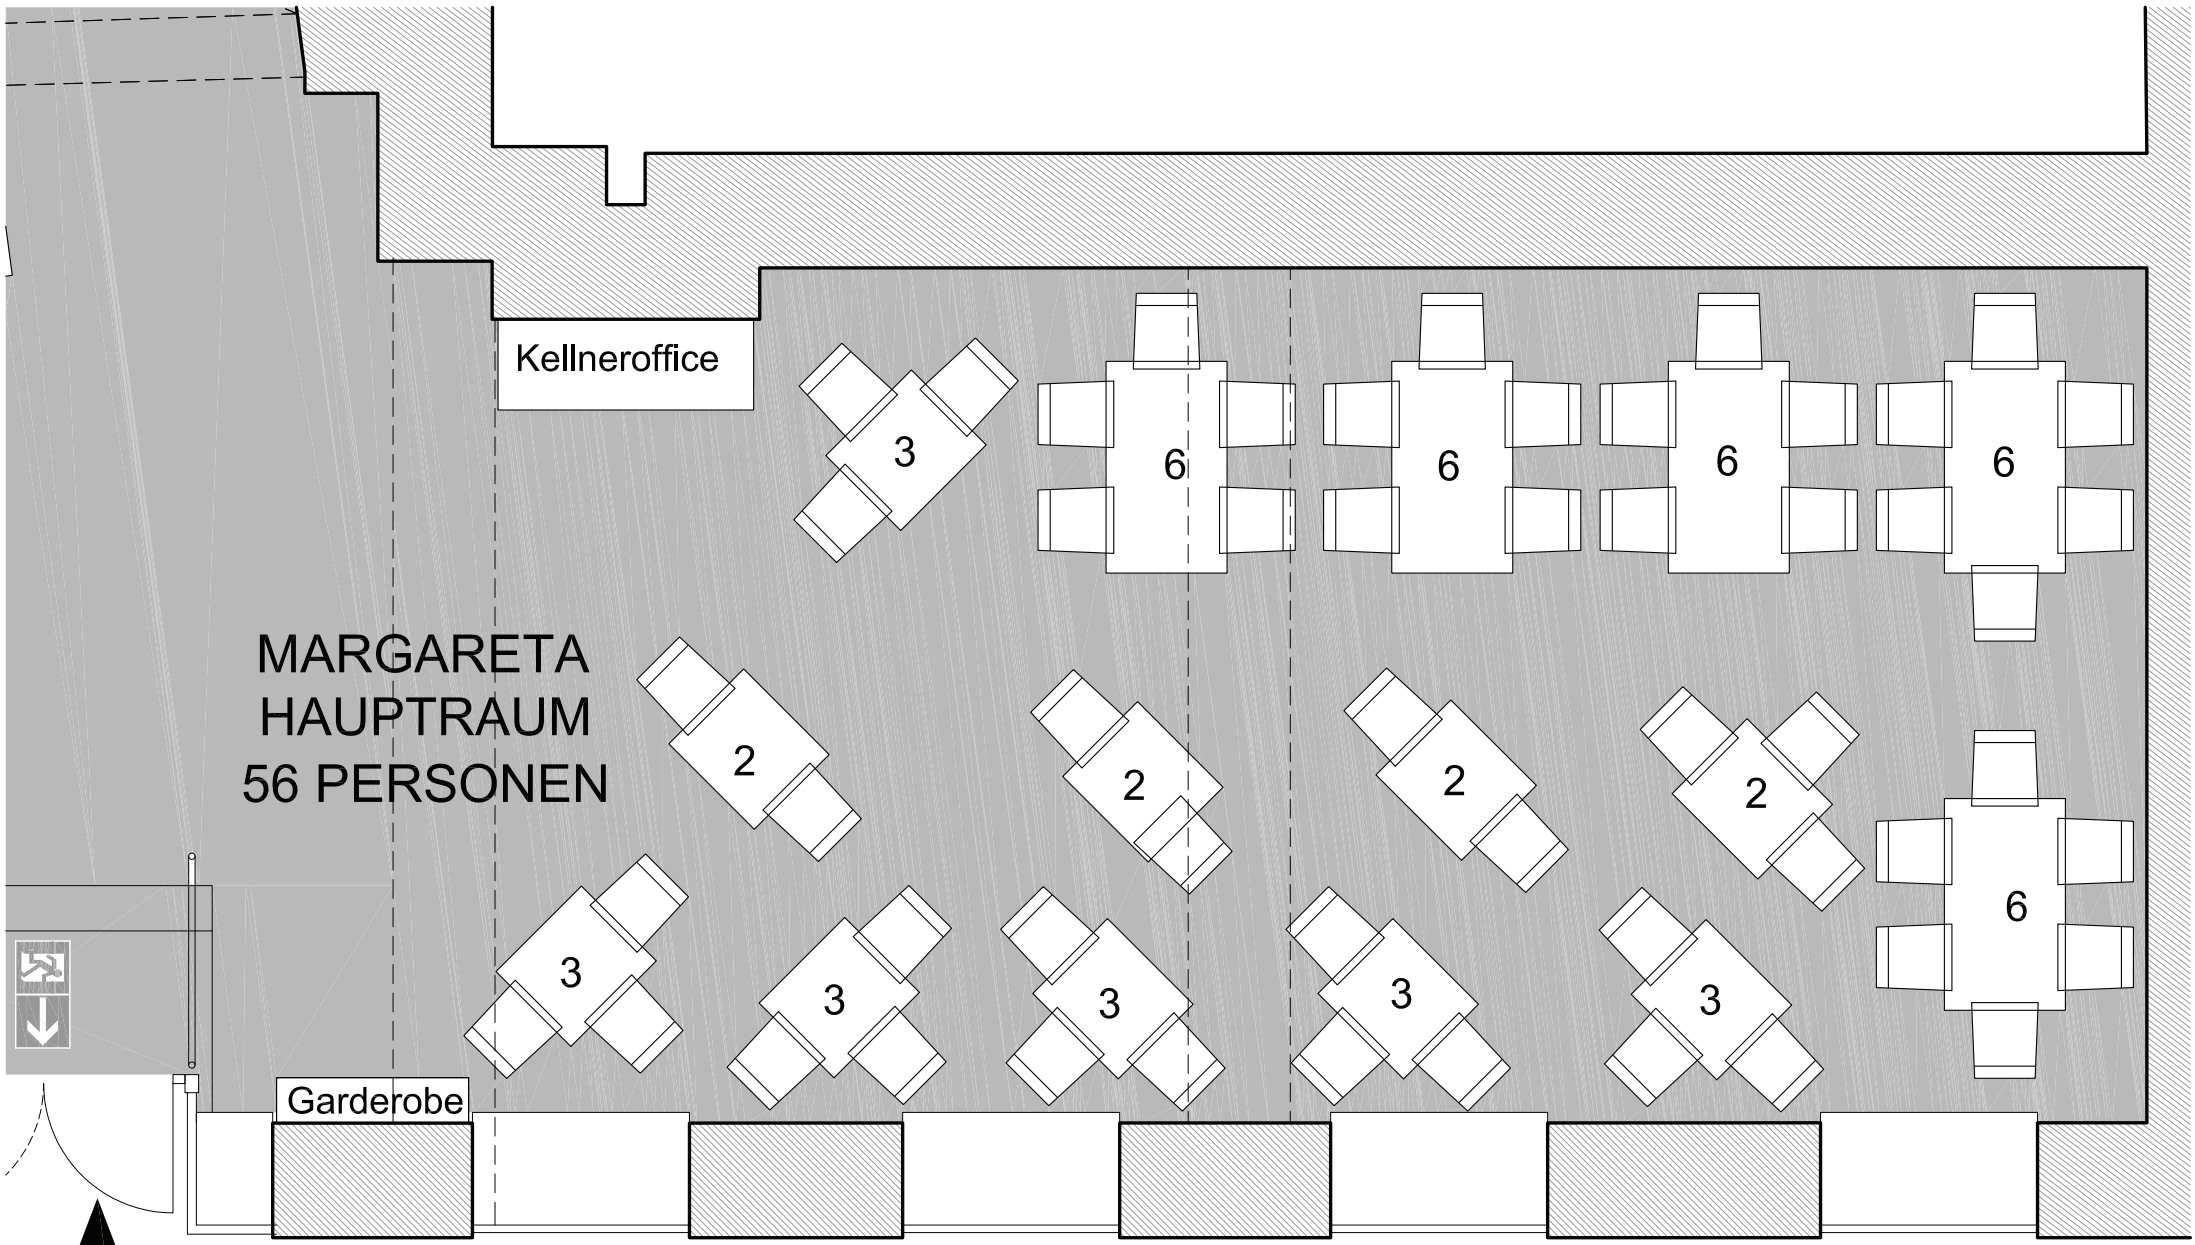

Kellneroffice

MARGARETA
HAUPTTRAUM
56 PERSONEN

Garderobe

EINGANG LOKAL
MARGARETA