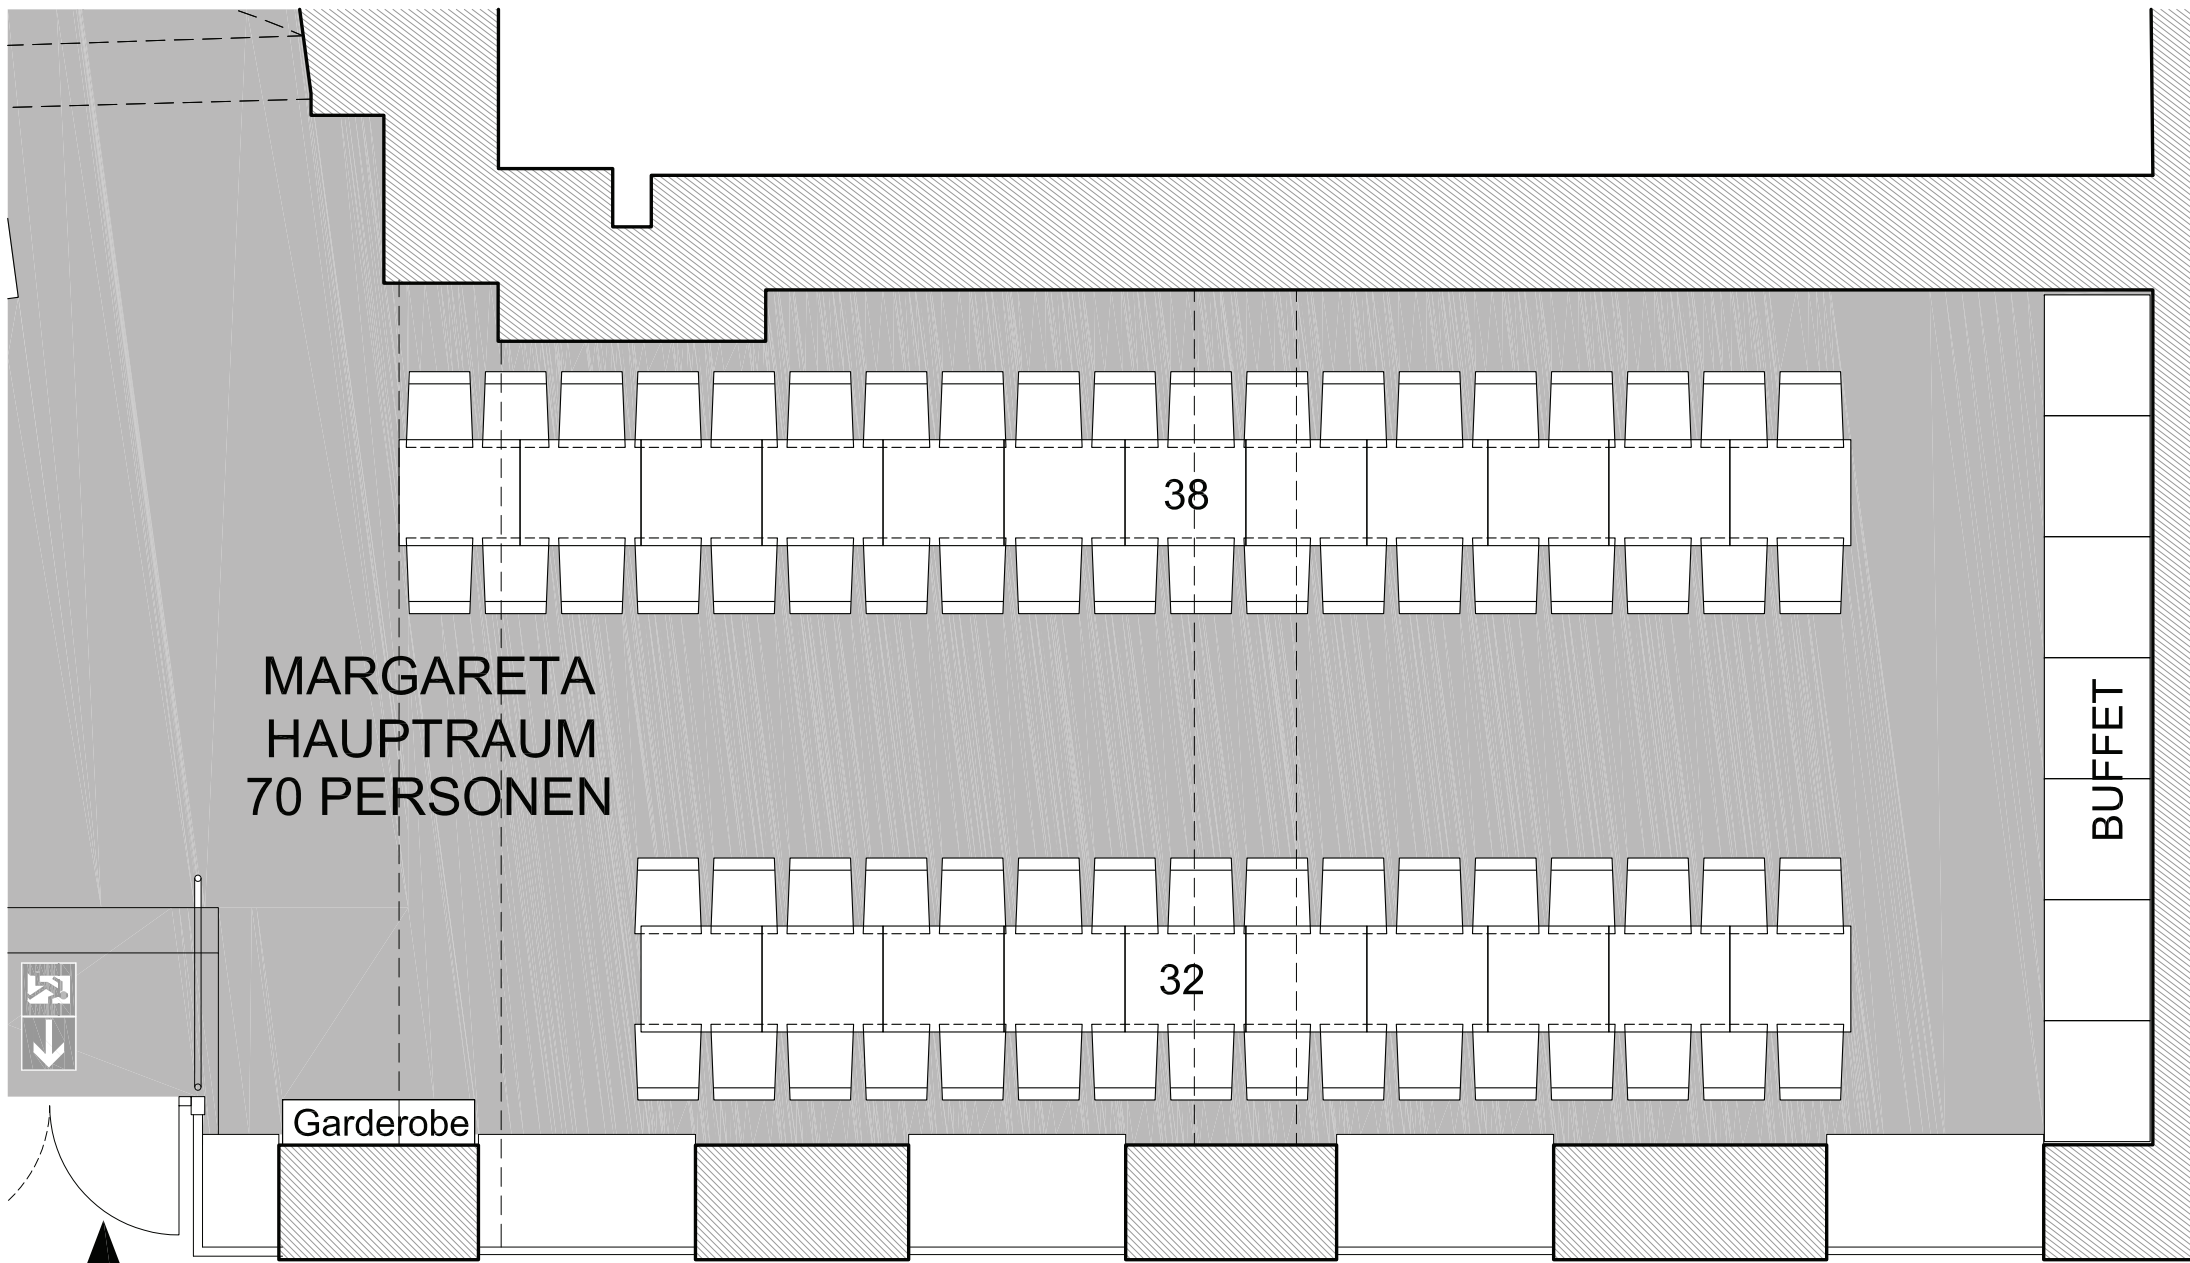

MARGARETA  
HAUPTTRAUM  
56 PERSONEN

Garderobe

EINGANG LOKAL  
MARGARETA

MARGARETA  
HAUPTRAUM  
70 PERSONEN

Garderobe

38

32

BUFFET

EINGANG LOKAL  
MARGARETA

MARGARETA  
HAUPTRAUM  
64 PERSONEN

BUFFET

Garderobe

EINGANG LOKAL  
MARGARETA

MARGARETA  
HAUPTRAUM  
76 PERSONEN

Garderobe

EINGANG LOKAL  
MARGARETA

MARGARETA  
HAUPTRAUM  
92 PERSONEN

EINGANG LOKAL  
MARGARETA

MARGARETA  
HOFGARTEN

MARGARETA  
GEWÖLBE  
29 PERSONEN

ESSENSAUSGABE

WC-D

WC-H

KÜCHE