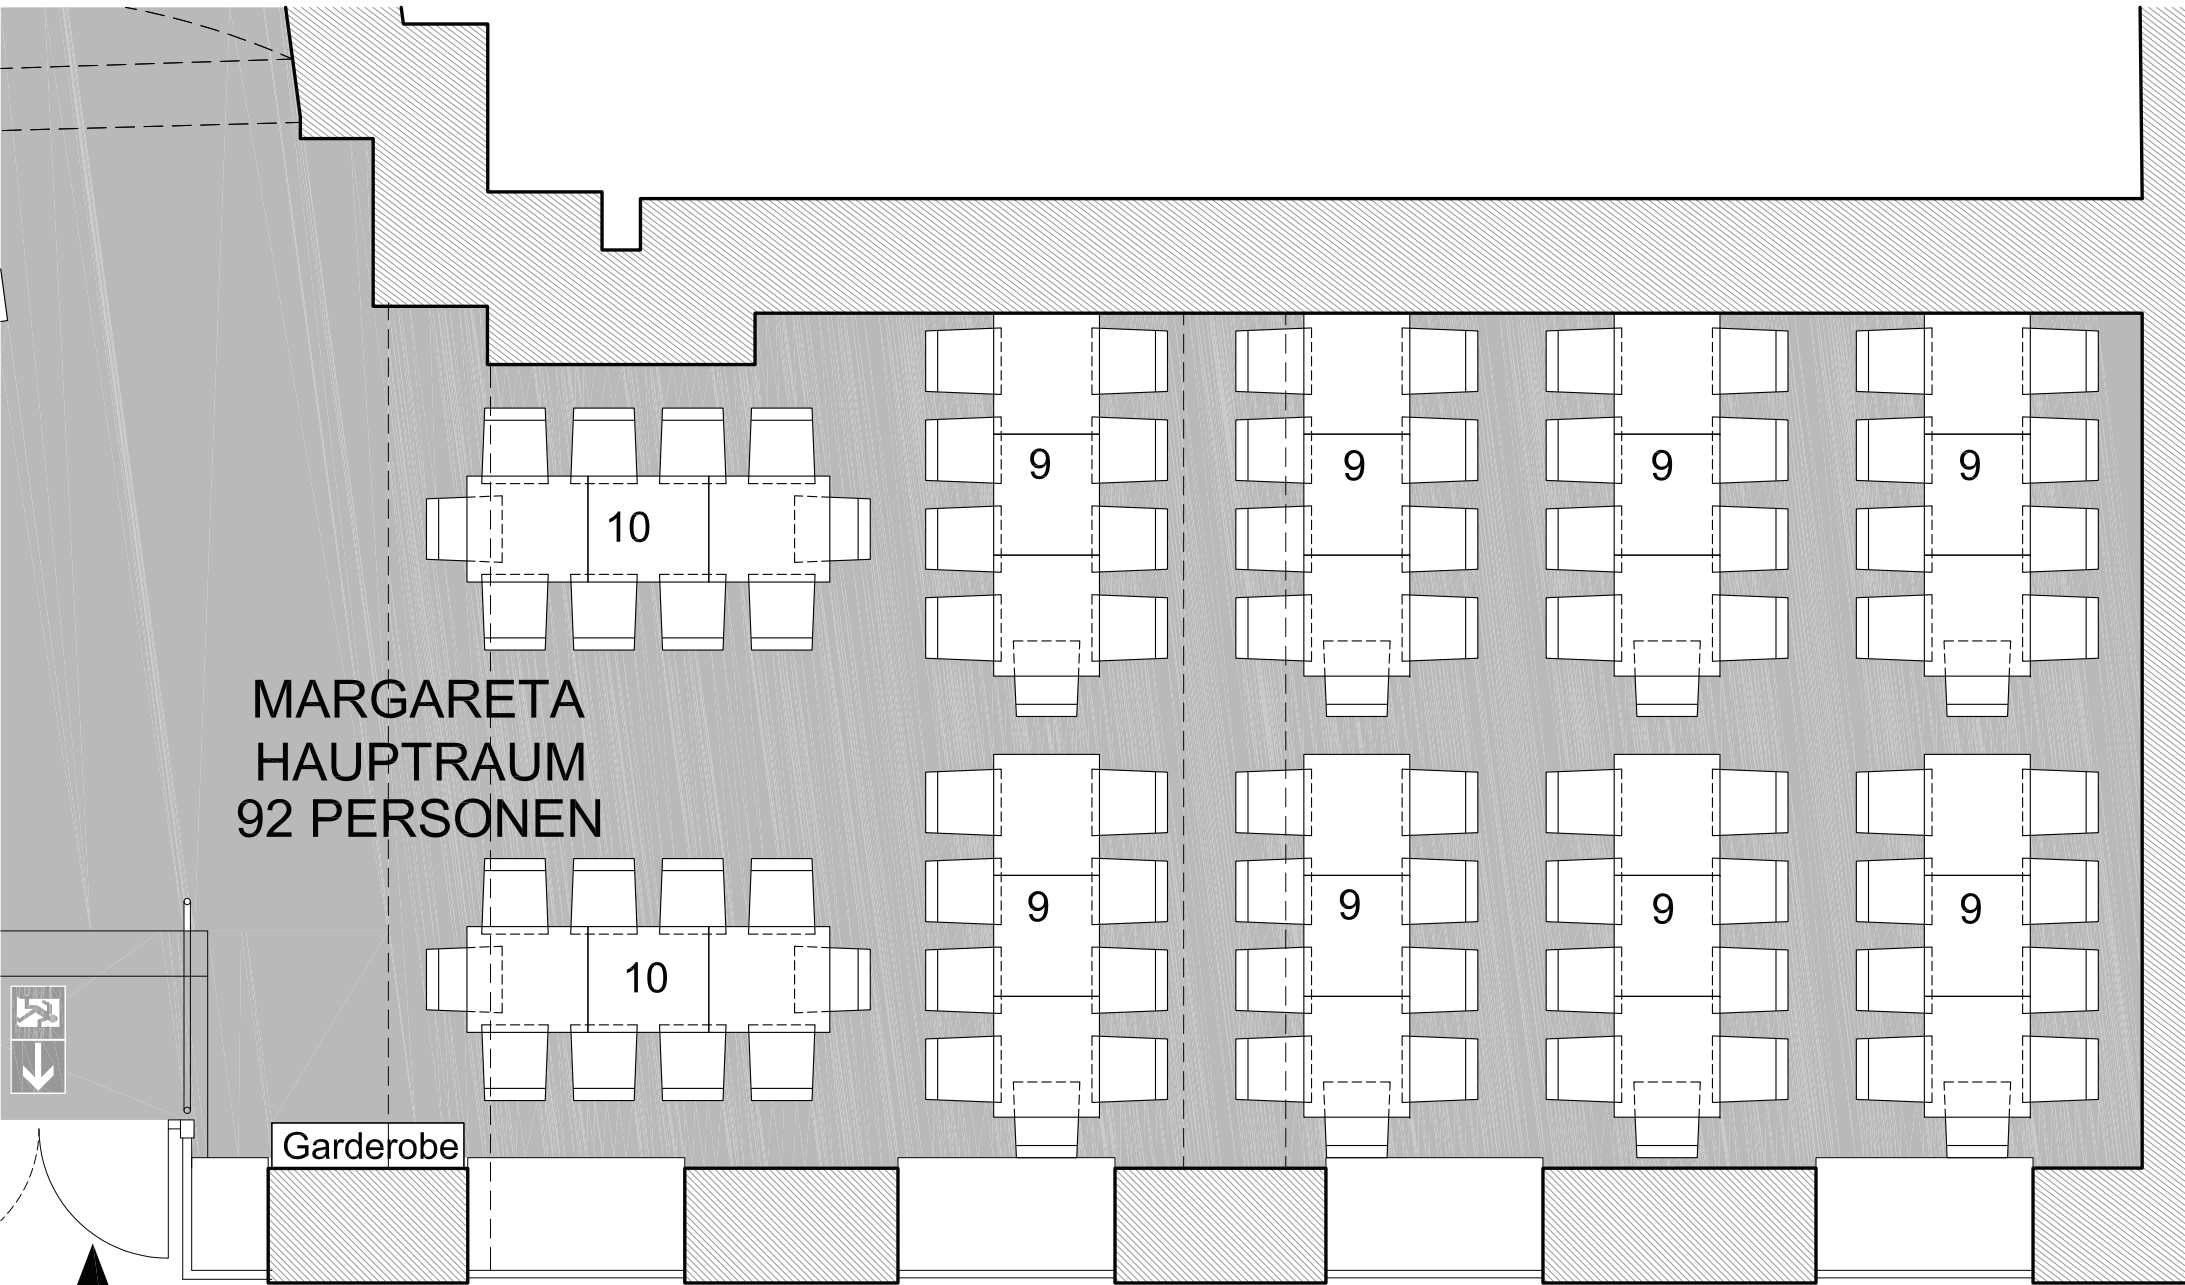

MARGARETA  
HAUPTTRAUM  
56 PERSONEN

Garderobe

EINGANG LOKAL  
MARGARETA

MARGARETA  
HAUPTRAUM  
70 PERSONEN

Garderobe

38

32

BUFFET

EINGANG LOKAL  
MARGARETA

MARGARETA  
HAUPTRAUM  
64 PERSONEN

BUFFET

Garderobe

EINGANG LOKAL  
MARGARETA

MARGARETA  
HAUPTRAUM  
76 PERSONEN

Garderobe

EINGANG LOKAL  
MARGARETA

MARGARETA  
HAUPTRAUM  
92 PERSONEN

EINGANG LOKAL  
MARGARETA

MARGARETA  
HOFGARTEN

MARGARETA  
GEWÖLBE  
29 PERSONEN

ESSENSAUSGABE

WC-D

WC-H

KÜCHE

MARGARETA  
HOFGARTEN

MARGARETA  
GEWÖLBE  
39 PERSONEN

ESSENSAUSGABE

KÜCHE

WC-D

WC-H  
WC-H

8

8