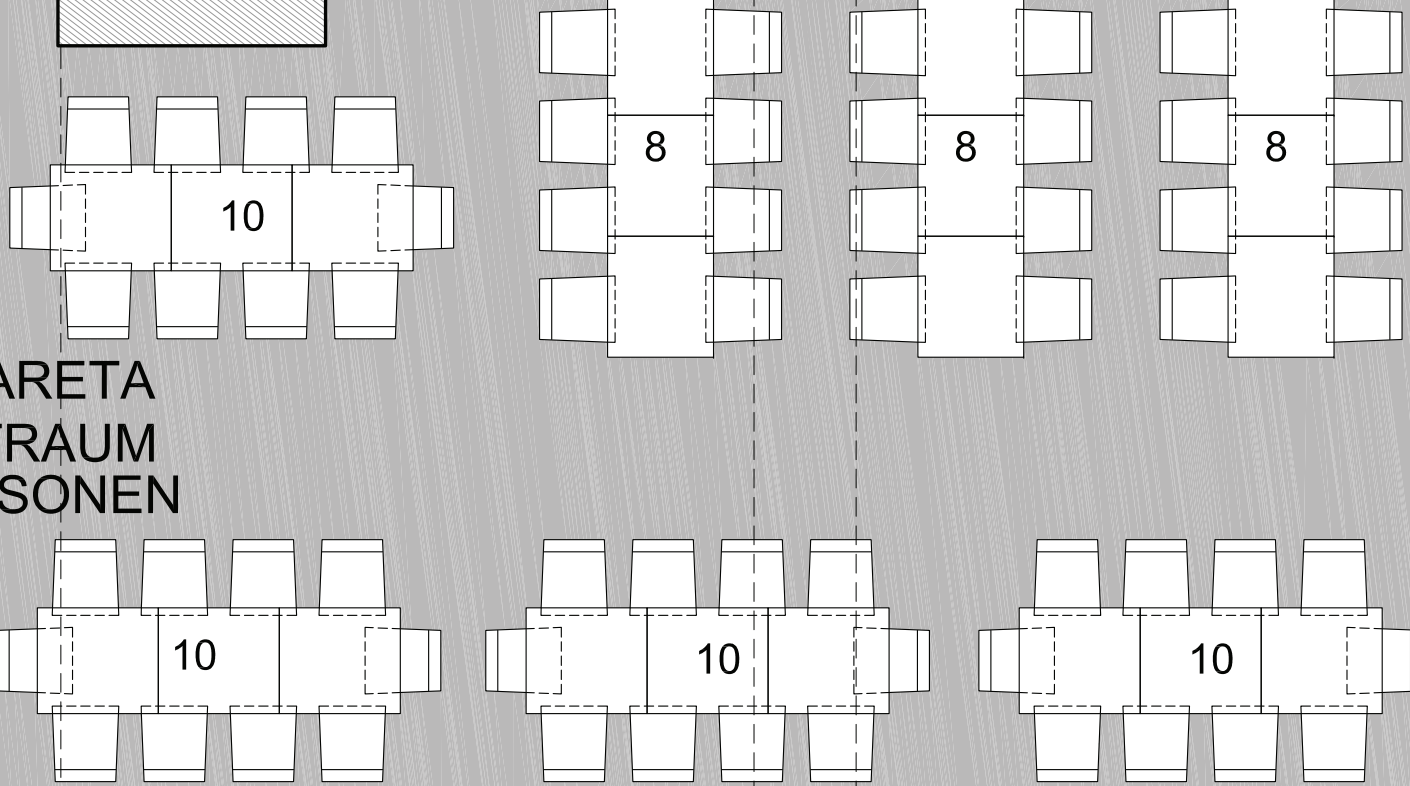

MARGARETENPLATZ

MARGARETA SCHANIGARTEN

HOFEINGANG  
LOKAL MARGARETA

EINGANG LOKAL  
MARGARETA

MARGARETA  
HAUPTRAUM

MARGARETA  
BAR

BAR

PIZZAPLATZ

MARGARETA  
HAUPTTRAUM  
56 PERSONEN

Garderobe

EINGANG LOKAL  
MARGARETA

MARGARETA  
HAUPTRAUM  
70 PERSONEN

Garderobe

38

32

BUFFET

EINGANG LOKAL  
MARGARETA

MARGARETA  
HAUPTRAUM  
64 PERSONEN

BUFFET

Garderobe

EINGANG LOKAL  
MARGARETA

MARGARETA  
HAUPTRAUM  
76 PERSONEN

Garderobe

EINGANG LOKAL  
MARGARETA

MARGARETA  
HAUPTRAUM  
92 PERSONEN

EINGANG LOKAL  
MARGARETA

MARGARETA  
HOFGARTEN

MARGARETA  
GEWÖLBE  
29 PERSONEN

ESSENSAUSGABE

WC-D

WC-H

KÜCHE