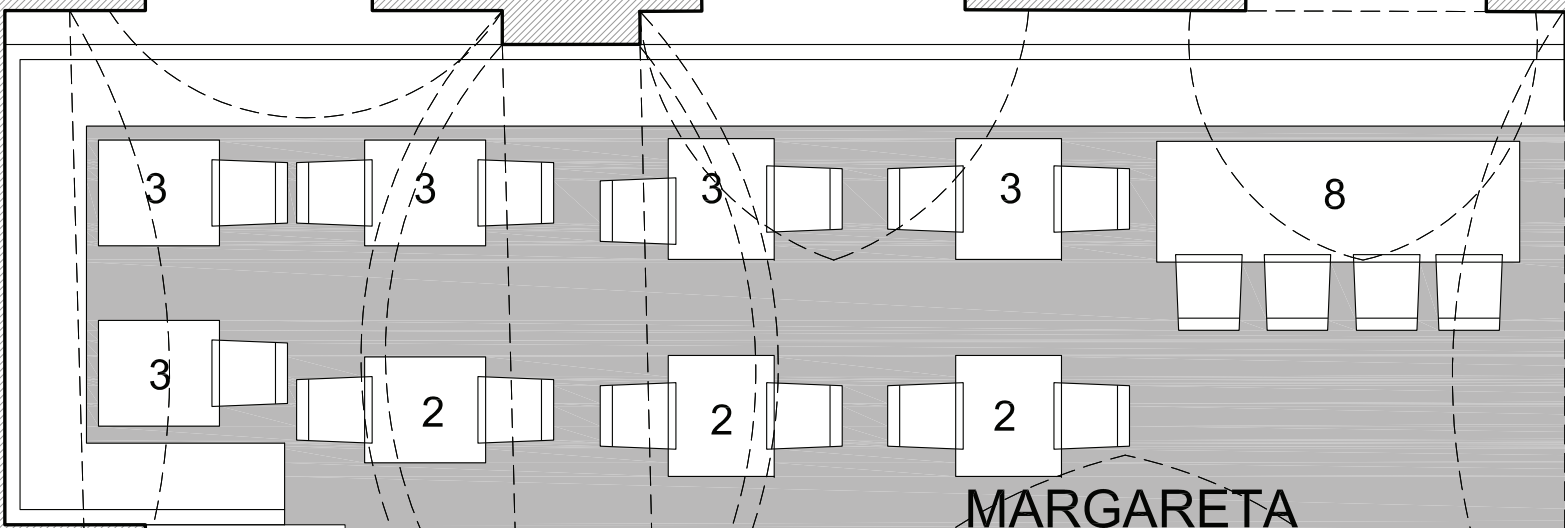

MARGARETA  
HAUPTTRAUM  
56 PERSONEN

Garderobe

EINGANG LOKAL  
MARGARETA

MARGARETA  
HAUPTRAUM  
70 PERSONEN

Garderobe

38

32

BUFFET

EINGANG LOKAL  
MARGARETA

MARGARETA  
HAUPTRAUM  
64 PERSONEN

BUFFET

Garderobe

EINGANG LOKAL  
MARGARETA

MARGARETA  
HAUPTRAUM  
76 PERSONEN

Garderobe

EINGANG LOKAL  
MARGARETA

MARGARETA  
HAUPTRAUM  
92 PERSONEN

EINGANG LOKAL  
MARGARETA

MARGARETA  
HOFGARTEN

MARGARETA  
GEWÖLBE  
29 PERSONEN

ESSENSAUSGABE

WC-D

WC-H

KÜCHE

MARGARETA  
HOFGARTEN

MARGARETA  
GEWÖLBE  
39 PERSONEN

ESSENSAUSGABE

KÜCHE

WC-D

WC-H  
WC-H

8

8